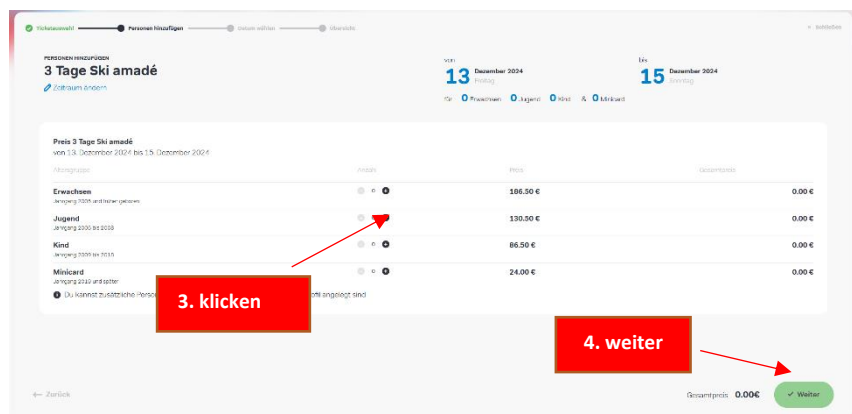

Skikartenkaufanleitung

- **!!!Frühbucher*innen-rabatt:** Je eher du buchst desto billiger ist die Ski-Karte!!!
- Der 3 Tagespass inkludiert am Donnerstag (Anreisetag) **ab 15:00 eine Bergfahrt.**
- Mit diesem [LINK](#) kommst du zum Ticketshop.

3 Tage Ski amadé

Kaufen

v

Schritt 1 (Zeitraum)

1. Kurszeit ab Freitag (s.o.)!
2. Weiter zum nächsten Schritt

Schritt 2 (Personenanzahl)

4. + Erwachsene/Jugend hinzufügen
5. Weiter zum nächsten Schritt

Schritt 3 (Storno):

Nach eigener Präferenz

Schritt 4 (Bezahlung):