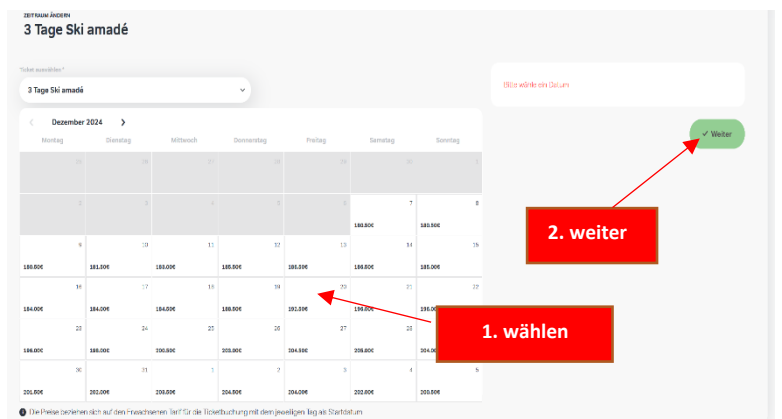

Skikartenkaufanleitung

- **!!!Frühbucher*innen-rabatt:** Je eher du buchst desto billiger ist die Ski-Karte!!!
- Der 3 Tagespass inkludiert am Donnerstag (Anreisetag) **ab 15:00 eine Bergfahrt.**
- Mit diesem [LINK](#) kommst du zum Ticketshop.

3 Tage Ski amadé

Kaufen

v

Schritt 1 (Zeitraum)

1. Kurszeit ab Freitag (s.o.)!
2. Weiter zum nächsten Schritt

Schritt 2 (Personenanzahl)

4. + Erwachsene/Jugend hinzufügen
5. Weiter zum nächsten Schritt

Schritt 3 (Storno):